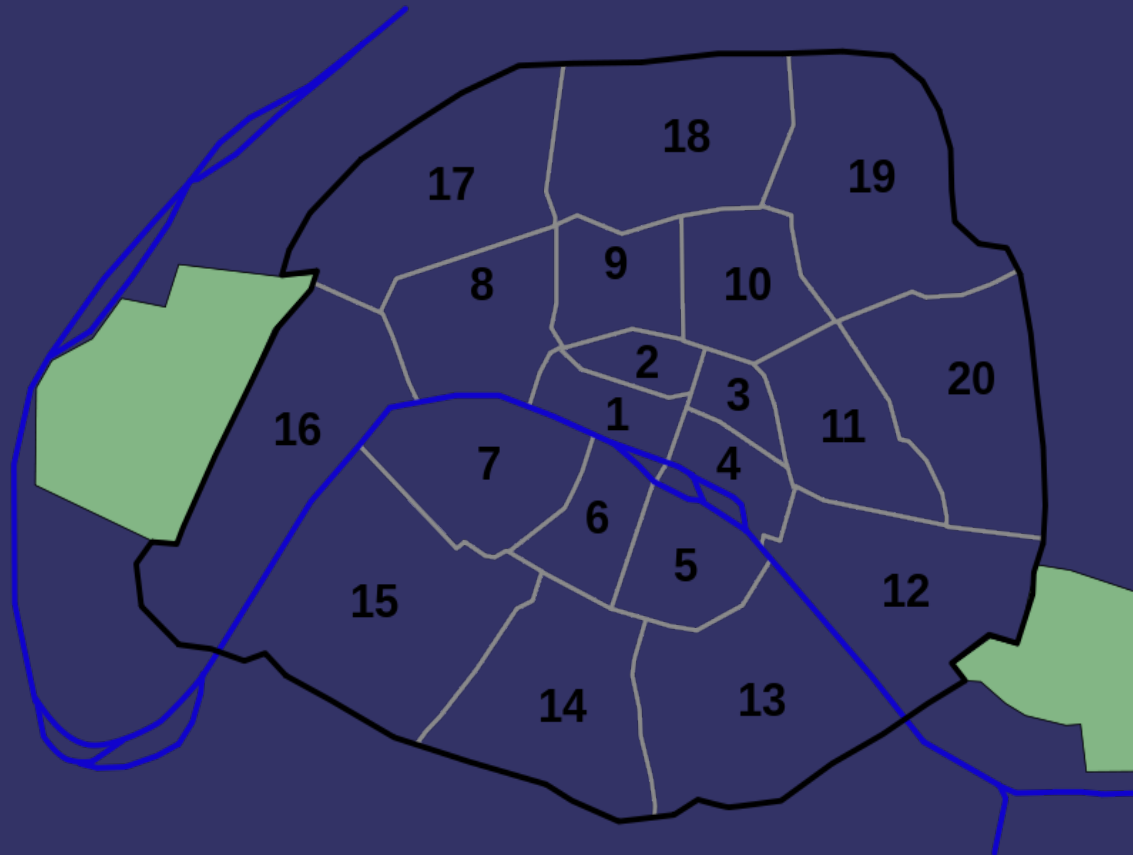

Bastille

Sommaire

- ⇒ La fondation
- ⇒ La description
- ⇒ La fonction avant 1789
- ⇒ Les événements pendant la Révolution
- ⇒ La fonction après la Révolution

La fondation

- ➔ Elle a été fondée de 1370 à 1383 sous les règnes de Charles V et Charles VI.

La description

Une ancienne forteresse et prison d'État de Paris.

La fonction avant 1789

- ⇒ La Bastille fut créée pour défendre Paris contre les Anglais. C'est à partir de l'époque de Louis XI qu'elle servit de prison d'Etat. On y enferme surtout les prisonniers politiques.

Les événements pendant la Révolution

- ➔ Elle fut prise par le peuple de Paris le 14 juillet 1789. Cet événement remet en cause la justice arbitraire du roi.

- *La fonction après la Révolution*

- ➔ La Bastille a été détruite.